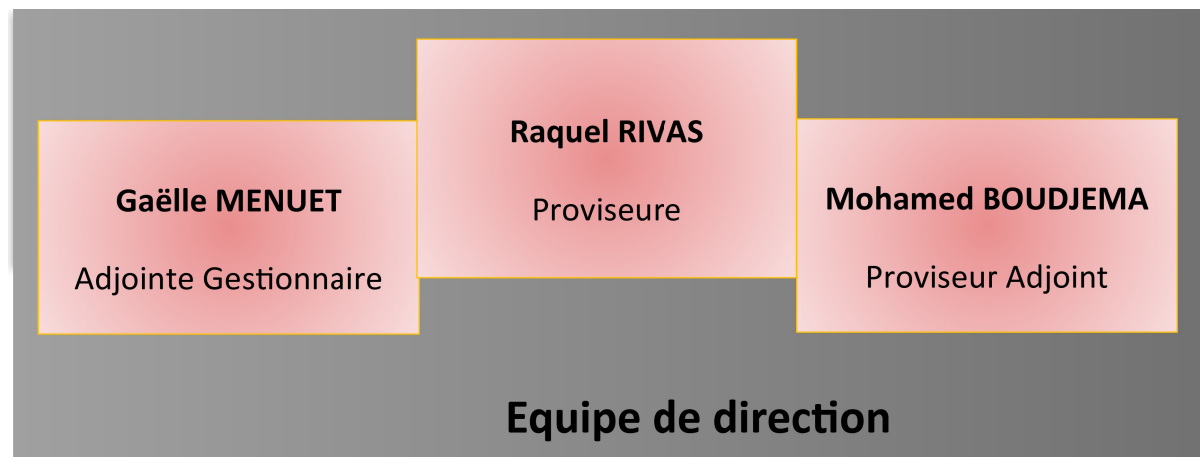

ORGANIGRAMME

Daniel BLOUET
Responsable entretien et maintenance

Equipe technique et d'entretien
9 agents

Karin MACEIRA
Assistante de Gestion

Equipe restauration
3 agents

Isabelle LARVOR
Assistante de direction